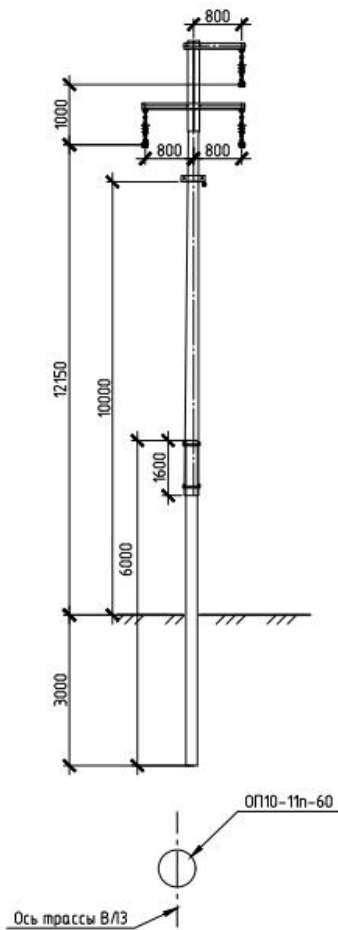

## Повышенные комплекты опор ВЛ с железобетонными стойками СНВ 7-115 и приставками ПТ-60

Переходная промежуточная опора  
ОП10-11у-60

Переходная промежуточная опора  
ОП10-11п-60

Переходная угловая промежуточная опора  
ОУП10-11у-60

Переходная угловая  
промежуточная опора  
ОУП10-11п-60

Переходная анкерная  
(концевая) опора  
ОА10-11-60

Переходная концевая  
опора  
ОК10-11-60

Переходная угловая  
анкерная опора  
ОУА10-11-60

Переходная  
ответвительная анкерная  
опора ООА10-11-60