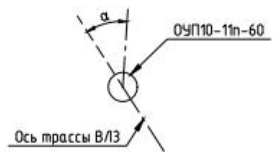

Переходная угловая
анкерная опора
ОУА10-11-60