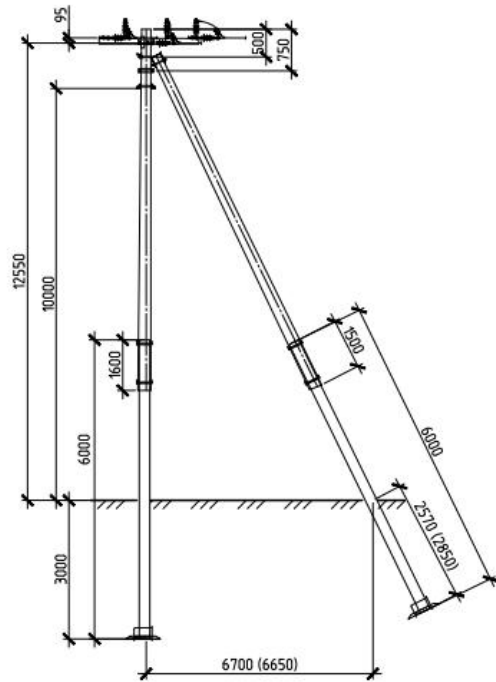

## Повышенные комплекты опор ВЛ с железобетонными стойками СНВ 7-115 и приставками ПТ-60

Переходная промежуточная опора  
ОП10-11у-60

Переходная промежуточная опора  
ОП10-11п-60

Переходная угловая промежуточная опора  
ОУП10-11у-60

Переходная угловая  
промежуточная опора  
ОУП10-11п-60

Переходная анкерная  
(концевая) опора  
ОА10-11-60

Переходная концевая  
опора  
ОК10-11-60

Переходная угловая  
анкерная опора  
ОУА10-11-60

Переходная  
ответвительная анкерная  
опора ООА10-11-60

Переходная угловая  
ответвительная анкерная опора  
ОУОА10-11-60