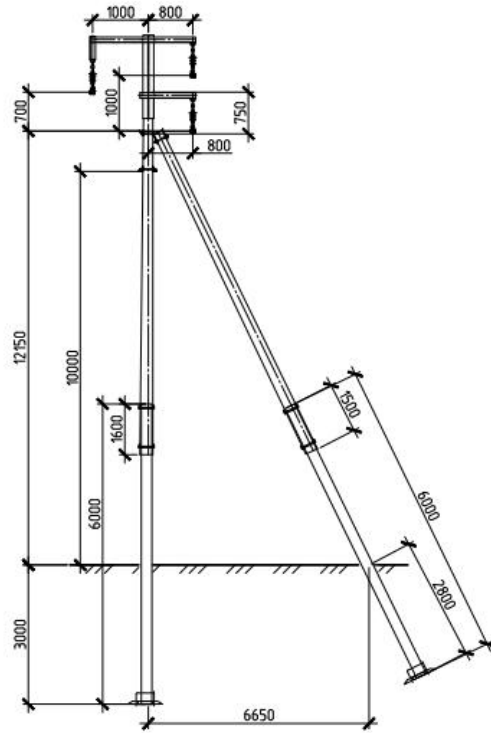

## Повышенные комплекты опор ВЛ с железобетонными стойками СНВ 7-115 и приставками ПТ-60

Переходная промежуточная опора  
ОП10-11у-60

Переходная промежуточная опора  
ОП10-11п-60

Переходная угловая промежуточная опора  
ОУП10-11у-60

Переходная угловая  
промежуточная опора  
ОУП10-11п-60

Переходная анкерная  
(концевая) опора  
ОА10-11-60

Переходная концевая  
опора  
ОК10-11-60

Переходная угловая  
анкерная опора  
ОУА10-11-60

Переходная  
ответвительная анкерная  
опора ООА10-11-60

Переходная угловая  
ответвительная анкерная опора  
ОУОА10-11-60