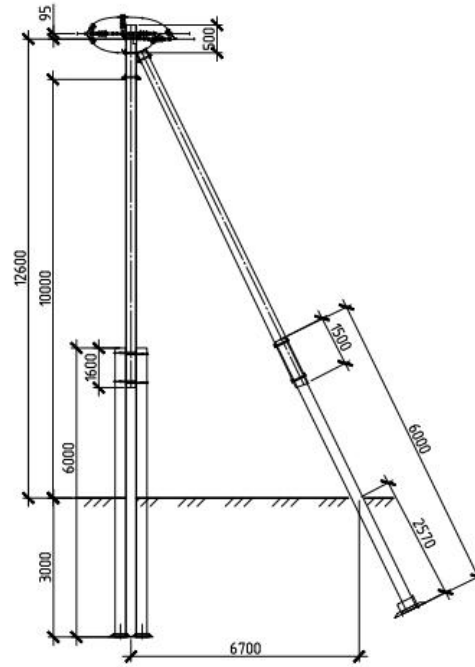

## Повышенные комплекты опор ВЛ с железобетонными стойками СНВ 7-115 и приставками ПТ-60

Переходная промежуточная опора  
ОП10-11у-60

Переходная промежуточная опора  
ОП10-11п-60

Переходная угловая промежуточная опора  
ОУП10-11у-60

Переходная угловая  
промежуточная опора  
ОУП10-11п-60

Переходная анкерная  
(концевая) опора  
ОА10-11-60

Переходная концевая  
опора  
ОК10-11-60

Переходная угловая  
анкерная опора  
ОУА10-11-60

Переходная  
ответвительная анкерная  
опора ООА10-11-60

Переходная угловая  
ответвительная анкерная опора  
ОУОА10-11-60