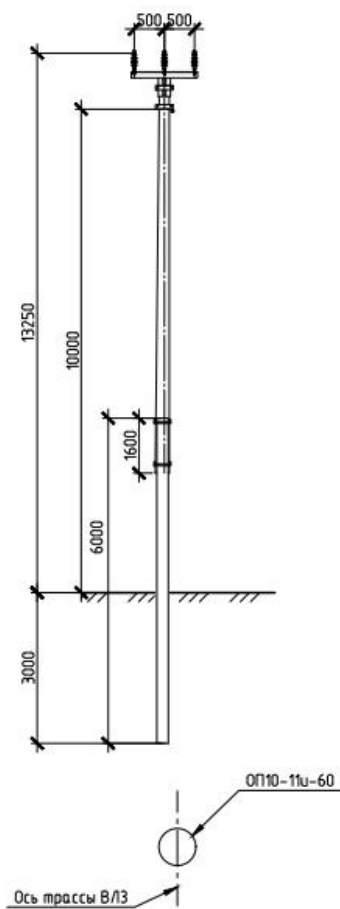

## Повышенные комплекты опор ВЛ с железобетонными стойками СНВ 7-115 и приставками ПТ-60

Переходная промежуточная опора  
ОП10-11у-60

Переходная промежуточная опора  
ОП10-11п-60

Переходная угловая промежуточная опора  
ОУП10-11у-60

Переходная угловая  
промежуточная опора  
ОУП10-11п-60

Переходная анкерная  
(концевая) опора  
ОА10-11-60

Переходная концевая  
опора  
ОК10-11-60

Переходная угловая  
анкерная опора  
ОУА10-11-60

Переходная  
ответвительная анкерная  
опора ООА10-11-60