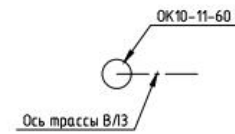

Переходная угловая
ответвительная анкерная опора
ОУОА10-11-60