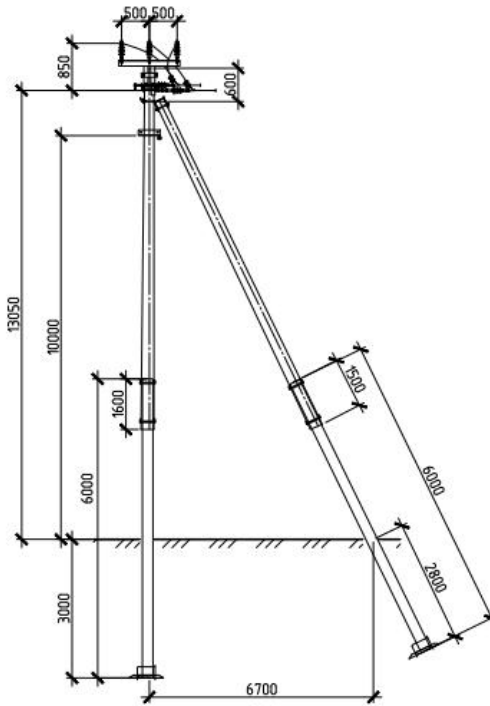

## Повышенные комплекты опор ВЛ с железобетонными стойками СНВ 7-115 и приставками ПТ-60

Переходная промежуточная опора  
ОП10-11у-60

Переходная промежуточная опора  
ОП10-11п-60

Переходная угловая промежуточная опора  
ОУП10-11у-60

Переходная угловая  
промежуточная опора  
ОУП10-11п-60

Переходная анкерная  
(концевая) опора  
ОА10-11-60

Переходная концевая  
опора  
ОК10-11-60

Переходная угловая  
анкерная опора  
ОУА10-11-60

Переходная  
ответвительная анкерная  
опора ООА10-11-60

Переходная угловая  
ответвительная анкерная опора  
ОУОА10-11-60