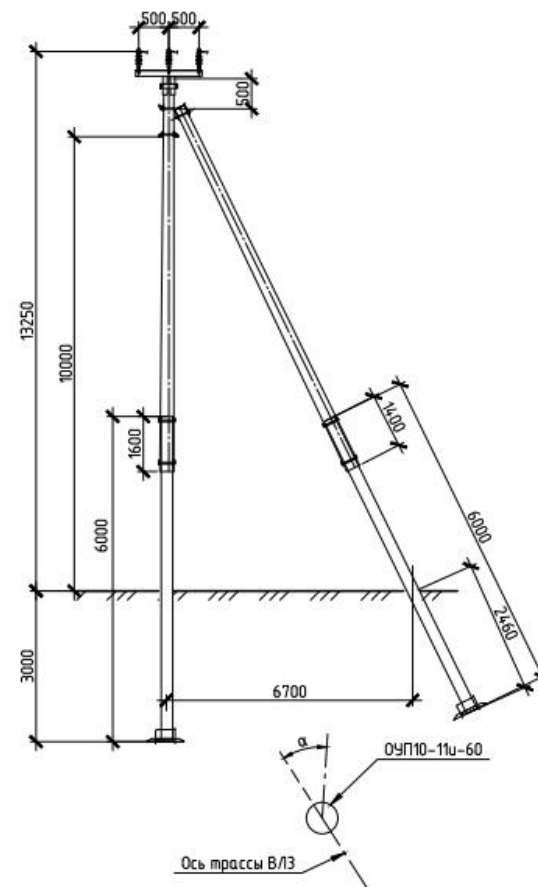

## Повышенные комплекты опор ВЛ с железобетонными стойками СНВ 7-115 и приставками ПТ-60

Переходная промежуточная опора  
ОП10-11у-60

Переходная промежуточная опора  
ОП10-11п-60

Переходная угловая промежуточная опора  
ОУП10-11у-60

Переходная угловая  
промежуточная опора  
ОУП10-11п-60

Переходная анкерная  
(концевая) опора  
ОА10-11-60

Переходная концевая  
опора  
ОК10-11-60

Переходная угловая  
анкерная опора  
ОУА10-11-60

Переходная  
ответвительная анкерная  
опора ООА10-11-60

Переходная угловая  
ответвительная анкерная опора  
ОУОА10-11-60