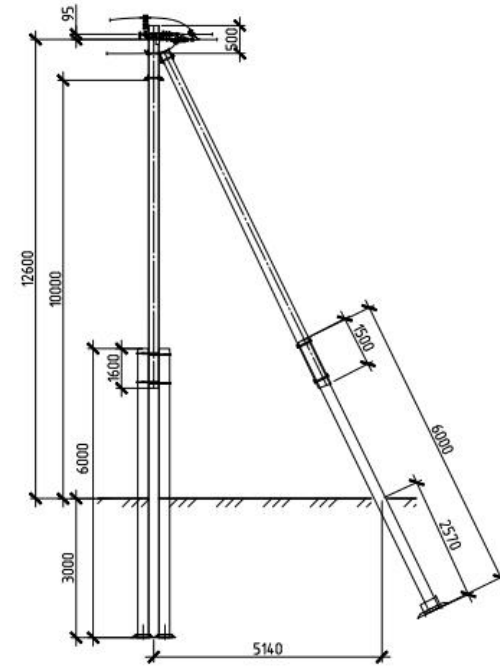

## Повышенные комплекты опор ВЛ с железобетонными стойками СНВ 7-115 и приставками ПТ-60

Переходная промежуточная опора  
ОП10-11у-60

Переходная промежуточная опора  
ОП10-11п-60

Переходная угловая промежуточная опора  
ОУП10-11у-60

Переходная угловая  
промежуточная опора  
ОУП10-11п-60

Переходная анкерная  
(концевая) опора  
ОА10-11-60

Переходная концевая  
опора  
ОК10-11-60

Переходная угловая  
анкерная опора  
ОУА10-11-60

Переходная  
ответвительная анкерная  
опора ООА10-11-60

Переходная угловая  
ответвительная анкерная опора  
ОУОА10-11-60